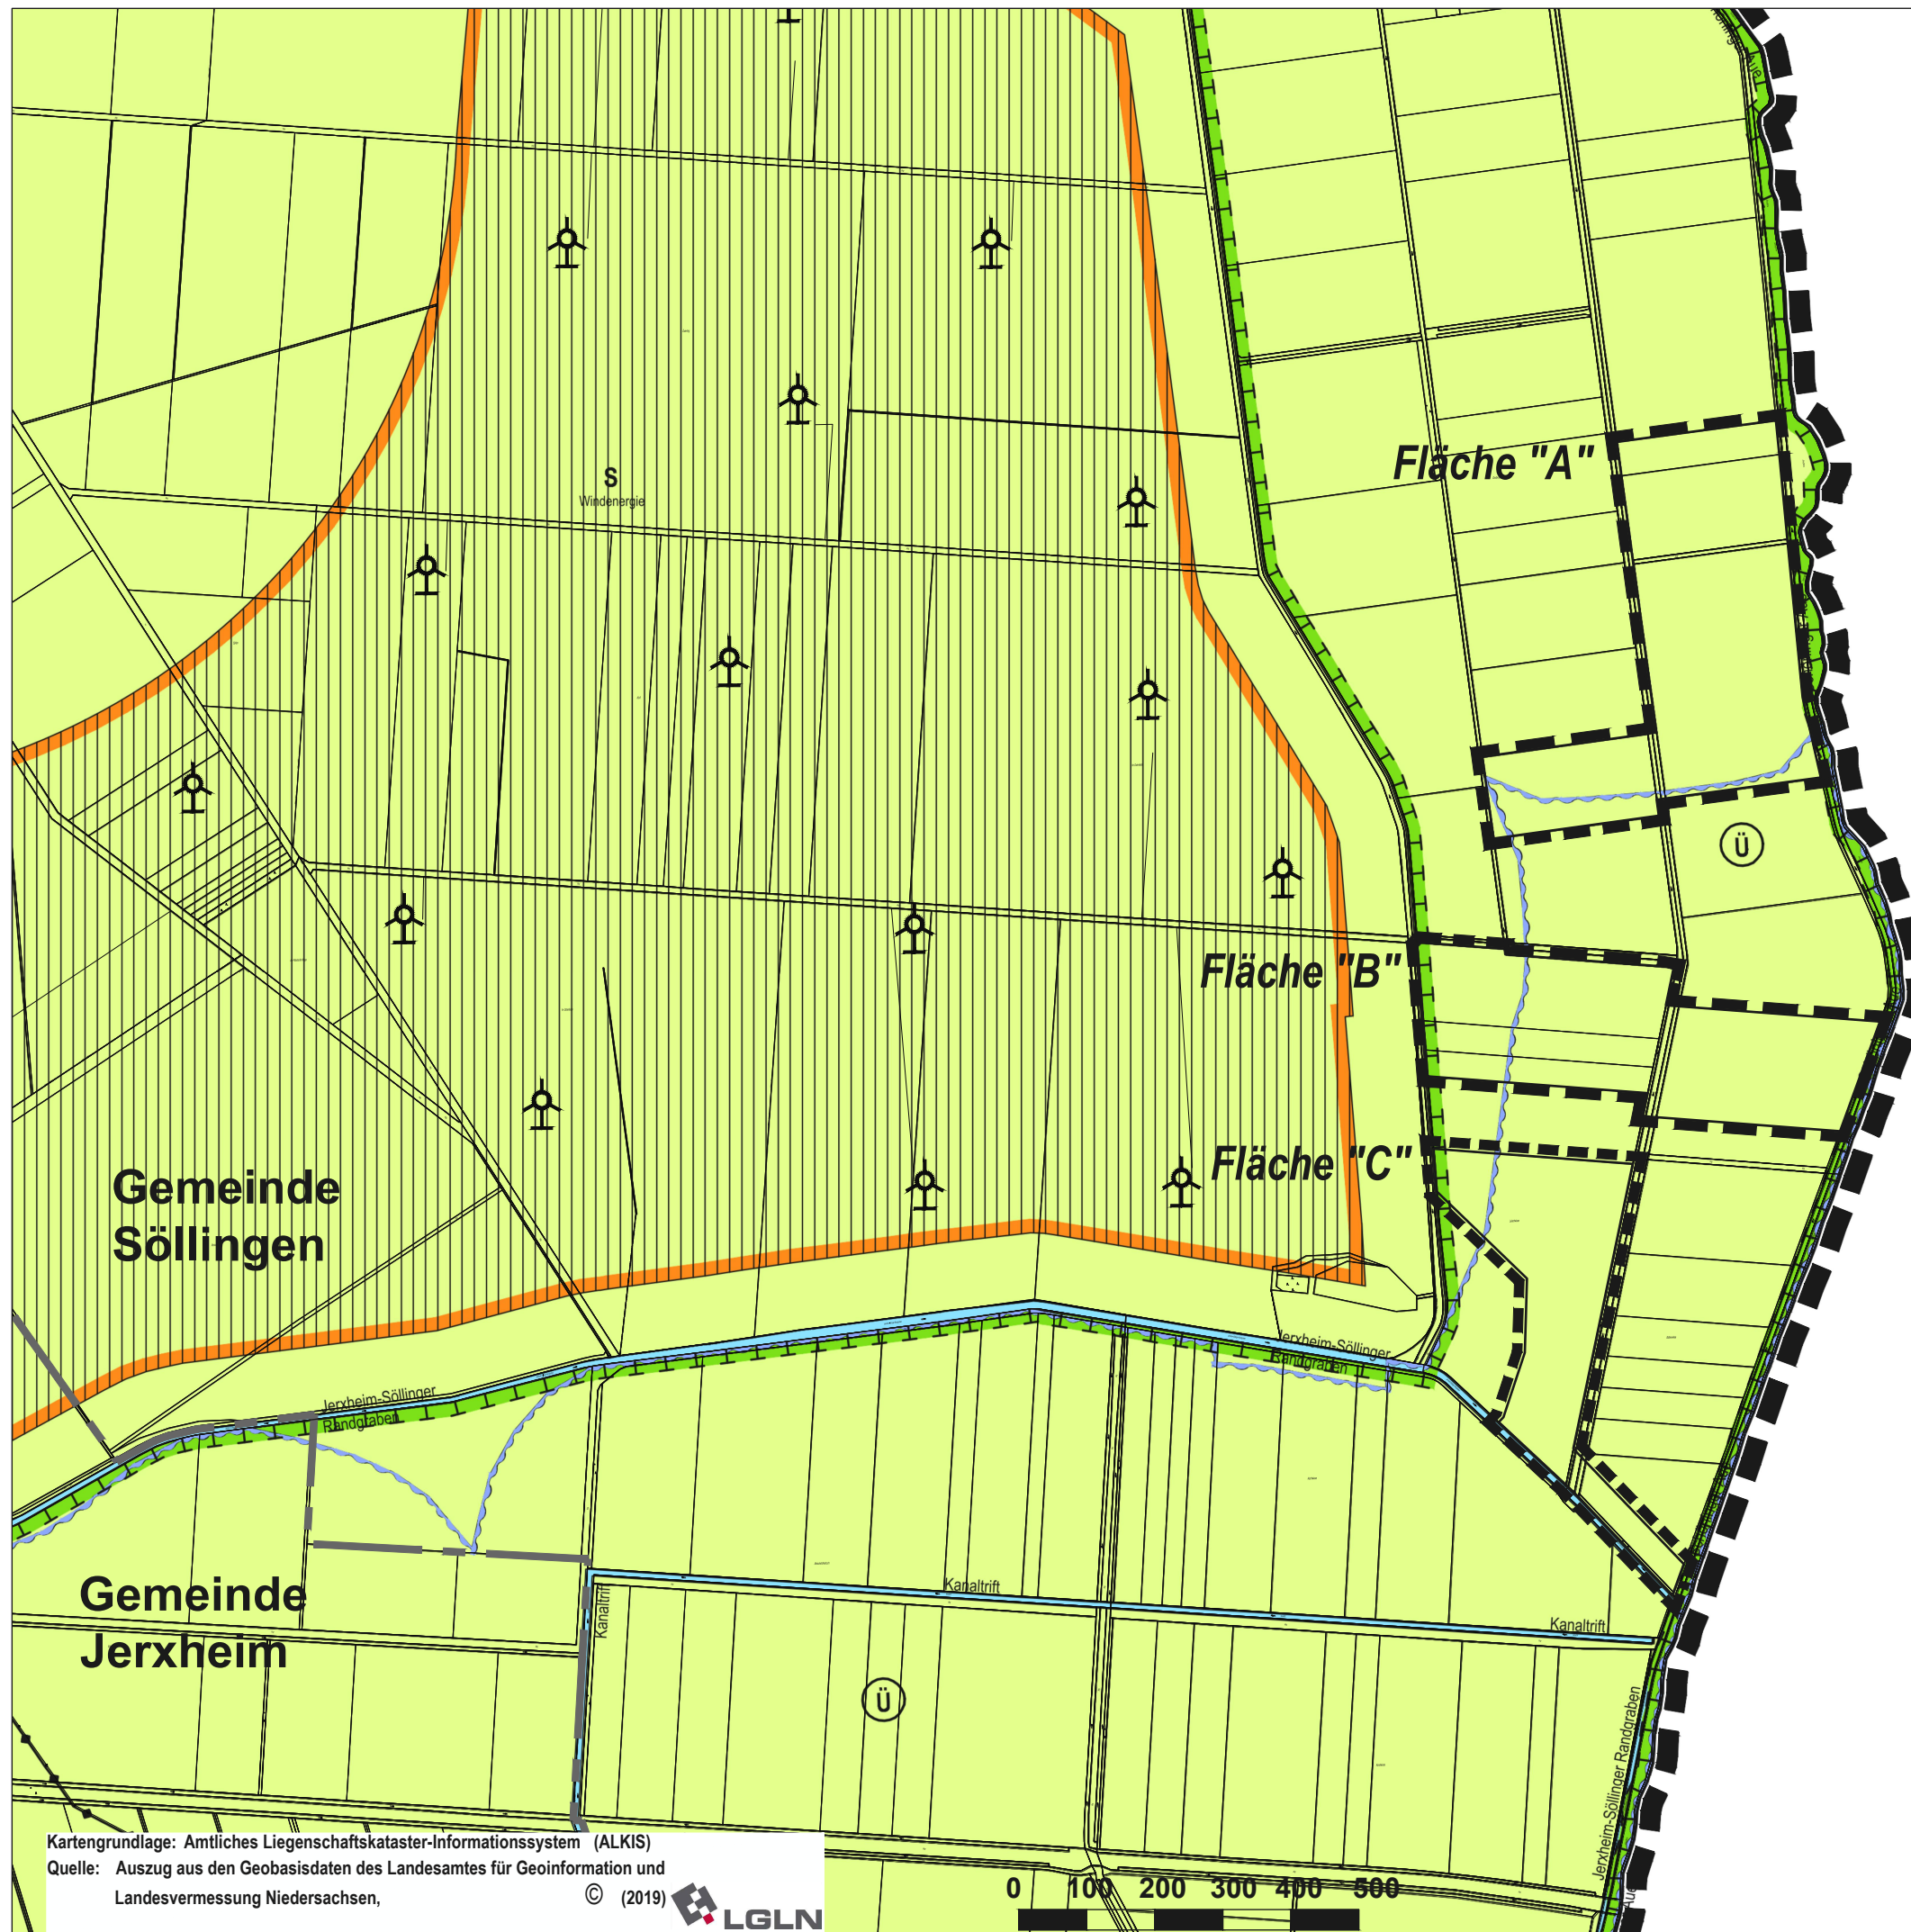

Samtgemeinde Heeseberg

Fassung vor der 14A Änderung

dient der Information und ist nicht Gegenstand des Änderungsverfahrens

Kartengrundlage: Amtliches Liegenschaftskataster-Informationssystem (ALKIS)
Quelle: Auszug aus den Geobasisdaten des Landesamtes für Geoinformation und Landesvermessung Niedersachsen, © (2019)

M 1:10.000
im Original

Söllingen